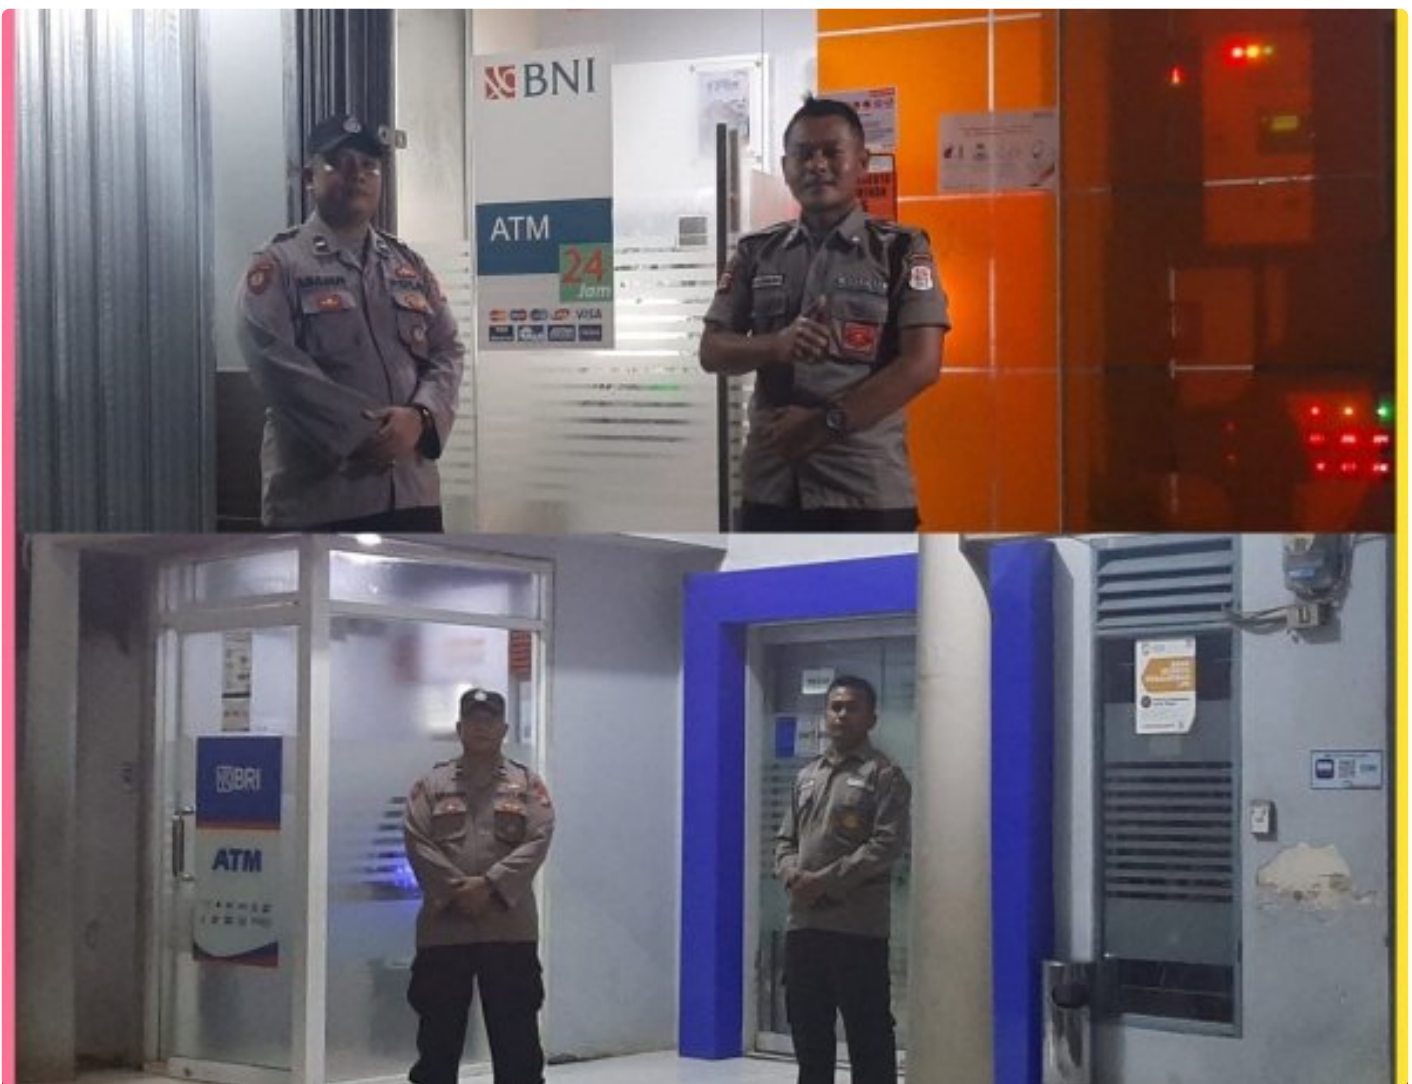

GARDA MEDIA

Polsek Surade Polres Sukabumi Melancarkan Patroli Biru dalam Upaya Antisipasi Kriminalitas

Sukabumi - SUKABUMI.GARDAMEDIA.ID

Jun 7, 2024 - 08:46

Polsek Surade Polres Sukabumi Melancarkan Patroli Biru dalam Upaya Antisipasi Kriminalitas

Polsek Surade Polres Sukabumi kembali melakukan langkah proaktif dalam menjaga keamanan wilayahnya dengan melaksanakan Patroli Biru atau yang dikenal juga sebagai Patroli Dialogis. Kegiatan ini dilakukan dengan tujuan utama

untuk mencegah adanya tindak kriminalitas di wilayah hukum Polsek Surade.

Tim patroli yang terdiri dari Aipda B. Silalahi P.B., Bripda Rafael, dan Bripda Billy melakukan kegiatan patroli mulai dari pukul 01.30 WIB hingga selesai, menjangkau berbagai lokasi strategis di sekitar wilayah Polsek Surade.